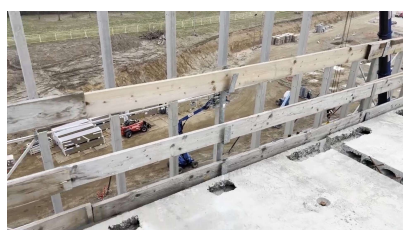

Juni 2026

Dit arbejdsmiljø: **NYT FRA BAM-BUS**

Brug af byggepladstavle på morgenmøder

Skan koden –
og se mere.

En byggepladstavle kan have stor betydning for arbejdsmiljøet. Hos Jeudan A/S bruges den på morgenmøderne.

Se filmen og hør om erfaringerne.

Risikovurdering af unges arbejde

Skan koden –
og se filmen.

Der er kommet nye regler om unges arbejde, og derfor skal der laves en risikovurdering, når de unge arbejder med blandt andet maskiner.

Se hvordan NemByg A/S bruger virksomhedens app til at klare den opgave.

Indstøbt fod til rækværk ved betonmontage

Skan koden –
og læs mere.

Det sparer tid og penge, når der er indstøbte fødder til rækværk i betonelementerne.